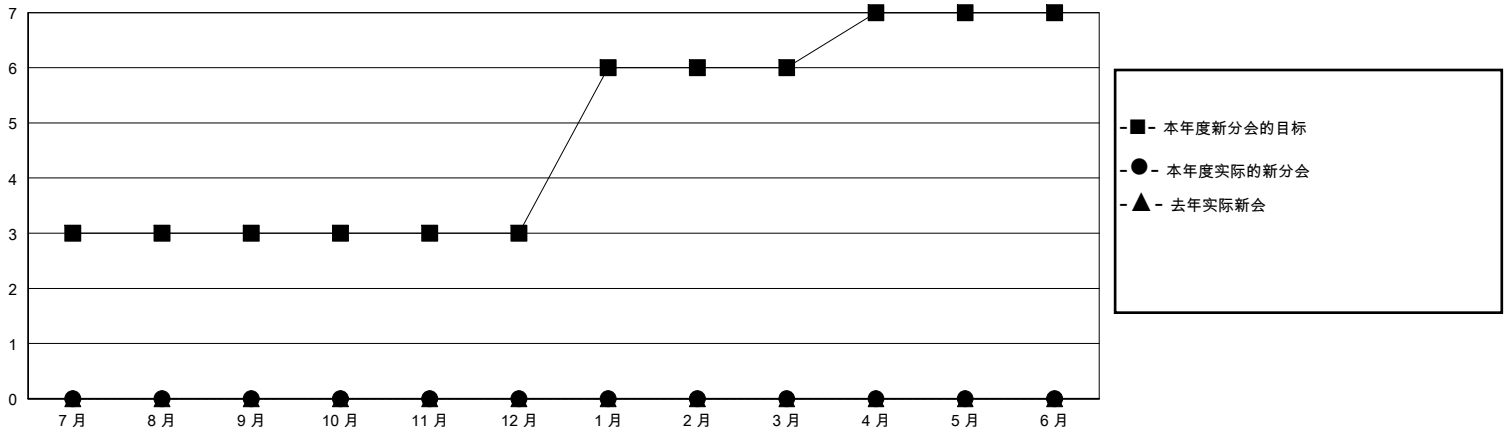

MONTHLY MEMBERSHIP PROGRESS REPORT

District 389

Results as of: 10/31/2023

GMT:

地点 CHINA

GMT宪章区

分会			
成果 2023-2024			
季	新分会目标	新会	会员流失的分会
7月/8月/9月	3	0	0
10月/11月/12月	0	0	0
1月/2月/3月	3	0	0
4月/5月/6月	1	0	0

位会员@每位须缴			
成果 2023-2024			
季	会员净增长目标	实际会员增长数	实际退会会员 (包括转会)
7月/8月/9月	200	330	13
10月/11月/12月	100	72	0
1月/2月/3月	100	0	0
4月/5月/6月	40	0	0

目标与实际新会累积

目标和实际会员累积

已取消的分会: 0

92 CLUBS OF 119 增添1位或以上的新会员

性别分布

男 1,759 (61.42%)
女 1,105 (38.58%)

放弃的会员

[点击这里取得累计会员数据](#)