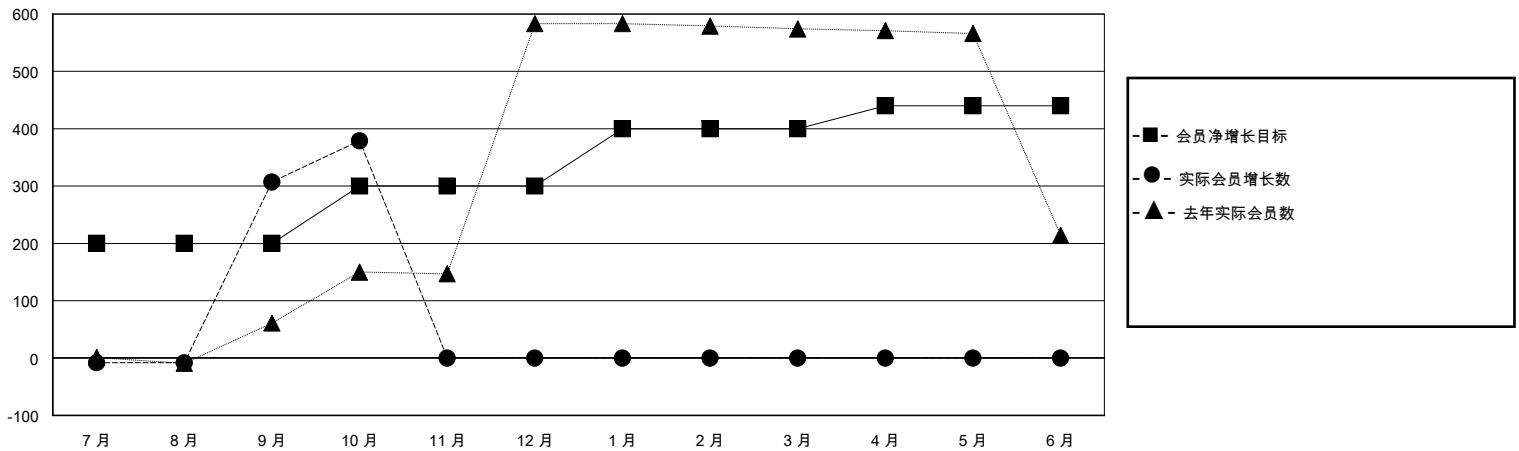

MONTHLY MEMBERSHIP PROGRESS REPORT

District 389

Results as of: 10/31/2023

GMT:

地点 CHINA

GMT宪章区

分会			
成果 2023-2024			
季	新分会目标	新会	会员流失的分会
7月/8月/9月	3	0	0
10月/11月/12月	0	0	0
1月/2月/3月	3	0	0
4月/5月/6月	1	0	0

位会员@每位须缴			
成果 2023-2024			
季	会员净增长目标	实际会员增长数	实际退会会员 (包括转会)
7月/8月/9月	200	330	13
10月/11月/12月	100	72	0
1月/2月/3月	100	0	0
4月/5月/6月	40	0	0

目标与实际新会累积

目标和实际会员累积

已取消的分会: 0

92 CLUBS OF 119 增添1位或以上的新会员

性别分布

男 1,759 (61.42%)
女 1,105 (38.58%)

放弃的会员

[点击这里取得累计会员数据](#)